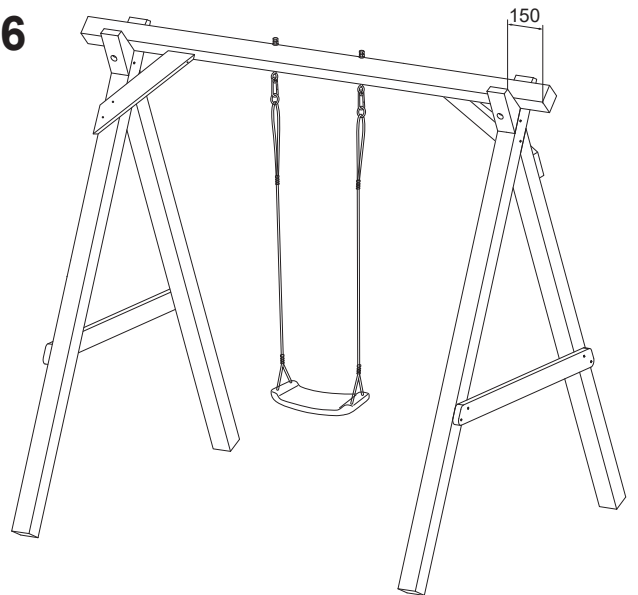

4

5

6

4

Delta Gartenholz Polska Sp. z o.o.
Zdroje 93
PL - 89-505 Małe Gacno
Poland
Tel.: +48 52 - 33618-00
Fax: +48 52 - 33618-13

DELTA
GARTENHOLZ

info@delta-gartenholz.com
www.delta-gartenholz.com

Delta Gartenholz GmbH & Co. KG
Werner-Bock-Str. 36
D-33602 Bielefeld
Germany
Tel.: +49 (0)521 - 988188-0
Fax: +49 (0)521 - 988188-13