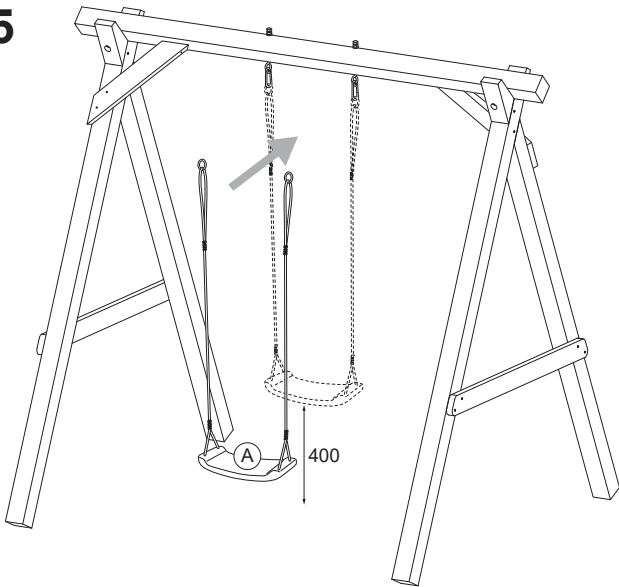

4

5

6

4

Delta Gartenholz Polska Sp. z o.o.
Zdroje 93
PL - 89-505 Małe Gacno
Poland
Tel.: +48 52 - 33618-00
Fax: +48 52 - 33618-13

DELTA
GARTENHOLZ

info@delta-gartenholz.com
www.delta-gartenholz.com

Delta Gartenholz GmbH & Co. KG
Werner-Bock-Str. 36
D-33602 Bielefeld
Germany
Tel.: +49 (0)521 - 988188-0
Fax: +49 (0)521 - 988188-13