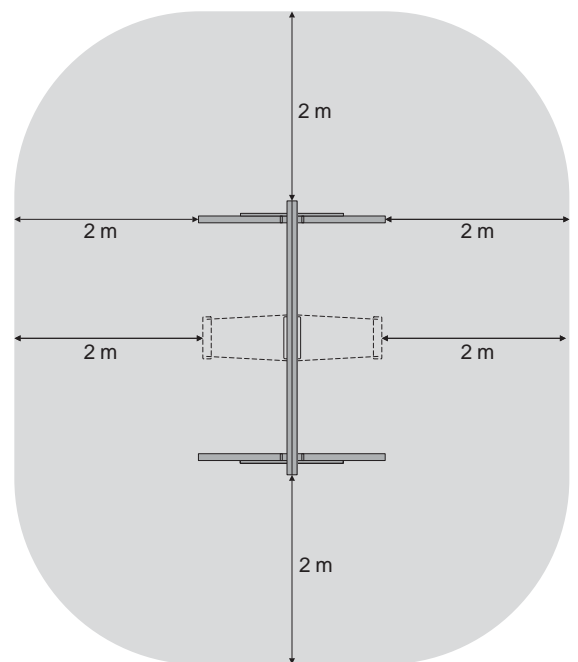

240 x 190 x 220 cm

Art.-Nr. 67180

Sicherheitsbereich / Strefa bezpieczeństwa / Safety area  
 Zona di sicurezza / Área de seguridad / Secteur de sécurité  
 Veiligheidsgebied / Bezpečnostní oblast / Biztonsági terület  
 Зона безопасности / Güvenlik alanı / نطاق السلامة

2x (B) - M12 x 140

2x (C) - Ø12 → (B)  
4x (F) - Ø10 → (E)

4x (D) - M12 → (B)

4x (E) - M10 x 140

18x (G) - 5 x 70

2x  
40 x 70 x 1222

4x  
90 x 90 x 2400

1x  
90 x 90 x 2400