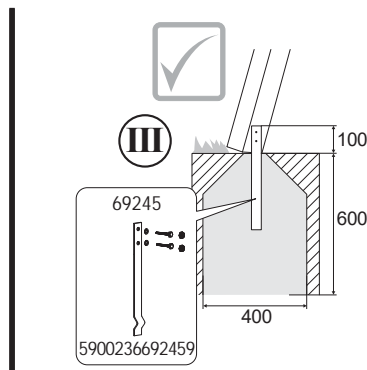

2x (B) - M12 x 140

2x (C) - Ø12 → (B)
4x (F) - Ø10 → (E)

4x (D) - M12 → (B)

4x (E) - M10 x 140

18x (G) - 5 x 70

2x
40 x 70 x 1222

4x
90 x 90 x 2400

1x
90 x 90 x 2400

2x
40 x 70 x 550

1x (A)