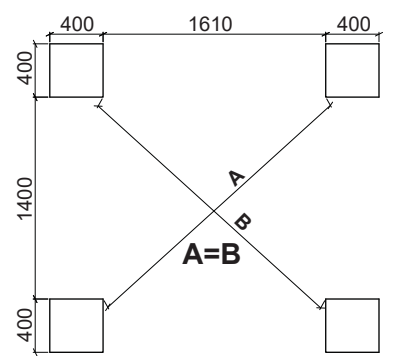

240 x 190 x 220 cm

Art.-Nr. 67180

Sicherheitsbereich / Strefa bezpieczeństwa / Safety area  
 Zona di sicurezza / Área de seguridad / Secteur de sécurité  
 Veiligheidsgebied / Bezpečnostní oblast / Biztonsági terület  
 Зона безопасности / Güvenlik alanı / نطاق السلامة

2x (B) - M12 x 140

2x (C) - Ø12 → (B)  
4x (F) - Ø10 → (E)

4x (D) - M12 → (B)

4x (E) - M10 x 140

18x (G) - 5 x 70

2x  
40 x 70 x 1222

4x  
90 x 90 x 2400

1x  
90 x 90 x 2400

2x  
40 x 70 x 550

1x (A)

4

5

6

4

Delta Gartenholz Polska Sp. z o.o.  
 Zdroje 93  
 PL - 89-505 Małe Gacno  
 Poland  
 Tel.: +48 52 - 33618-00  
 Fax: +48 52 - 33618-13

**DELTA**  
 GARTENHOLZ