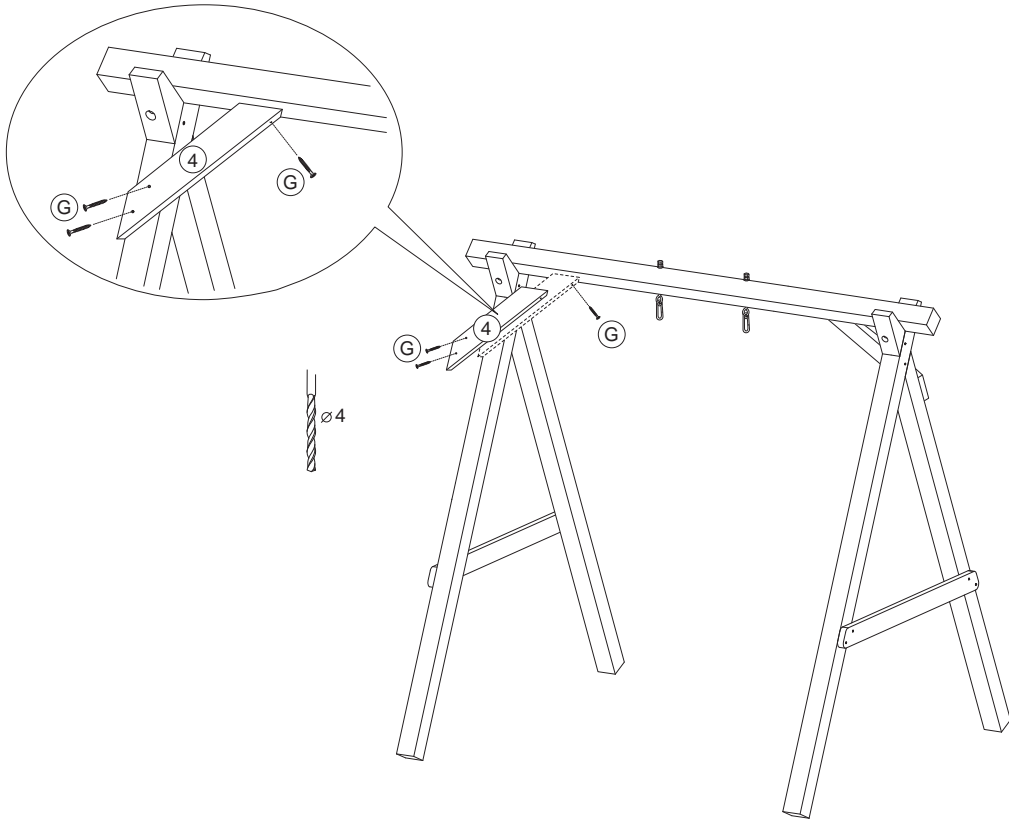

4

5

6

4

Delta Gartenholz Polska Sp. z o.o.
Zdroje 93
PL - 89-505 Małe Gacno
Poland
Tel.: +48 52 - 33618-00
Fax: +48 52 - 33618-13

DELTA
GARTENHOLZ

info@delta-gartenholz.com
www.delta-gartenholz.com

Delta Gartenholz GmbH & Co. KG
Werner-Bock-Str. 36
D-33602 Bielefeld
Germany
Tel.: +49 (0)521 - 988188-0
Fax: +49 (0)521 - 988188-13