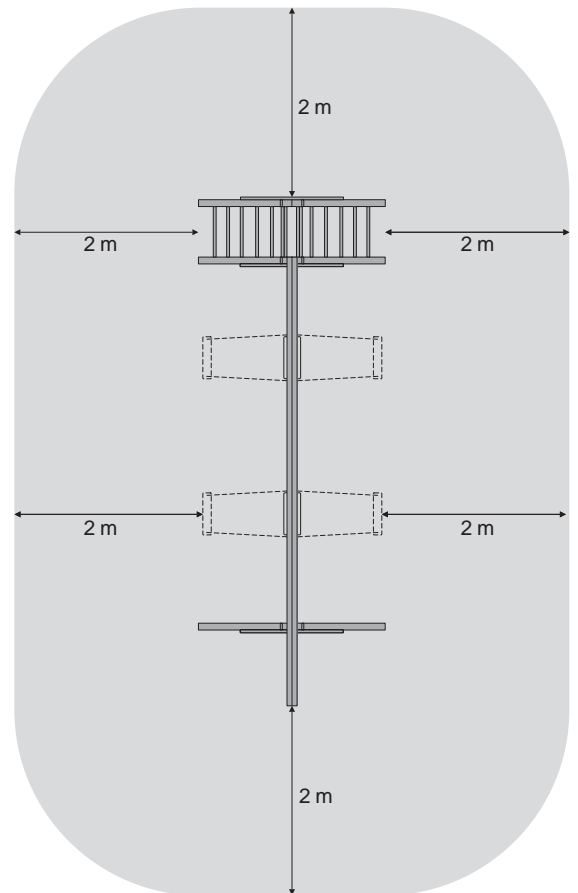

420 x 190 x 220 cm

Art.-Nr. 67185

Sicherheitsbereich / Strefa bezpieczeństwa / Safety area
 Zona di sicurezza / Área de seguridad / Secteur de sécurité
 Veiligheidsgebied / Bezpečnostní oblast / Biztonsági terület
 Зона безопасности / Güvenlik alanı / نطاق السلامة

5x (B) - M12 x 140

5x (C) - Ø12 → (B)
4x (F) - Ø10 → (E)

10x (D) - M12 → (B)

4x (E) - M10 x 140

74x (G) - 5 x 70

3x
40 x 70 x 1222

14x
25 x 70 x 700

6x
90 x 90 x 2400

1x
90 x 90 x 3600

2x (A)

1x (H)

1x

2 14x

3 2x

4 2x

5