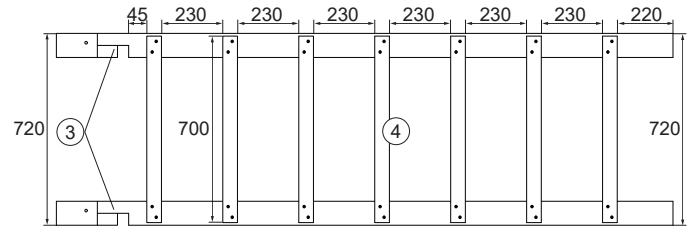

420 x 190 x 220 cm

Art.-Nr. 67185

Sicherheitsbereich / Strefa bezpieczeństwa / Safety area
 Zona di sicurezza / Área de seguridad / Secteur de sécurité
 Veiligheidsgebied / Bezpečnostní oblast / Biztonsági terület
 Зона безопасности / Güvenlik alanı / نطاق السلامة

5x (B) - M12 x 140

5x (C) - Ø12 → (B)
4x (F) - Ø10 → (E)

10x (D) - M12 → (B)

4x (E) - M10 x 140

74x (G) - 5 x 70

3x
40 x 70 x 1222

14x
25 x 70 x 700

6x
90 x 90 x 2400

1x
90 x 90 x 3600

2x (A)

1x (H)

1x

2 14x

3 2x

4 2x

5