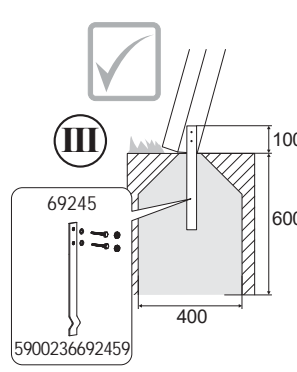

420 x 190 x 220 cm

Art.-Nr. 67185

Sicherheitsbereich / Strefa bezpieczeństwa / Safety area
 Zona di sicurezza / Área de seguridad / Secteur de sécurité
 Veiligheidsgebied / Bezpečnostní oblast / Biztonsági terület
 Зона безопасности / Güvenlik alanı / نطاق السلامة

5x (B) - M12 x 140

5x (C) - Ø12 → (B)
4x (F) - Ø10 → (E)

10x (D) - M12 → (B)

4x (E) - M10 x 140

74x (G) - 5 x 70

3x
40 x 70 x 1222

14x
25 x 70 x 700

6x
90 x 90 x 2400

1x
90 x 90 x 3600

2x (A)

1x (H)

1x

2 14x

3 2x

4 2x

5